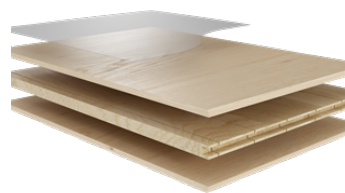

PRODUKTBEKRIVELSE

Morello er et plankegulv som imponerer alle med sitt flotte utseende. Med Morello får man et produkt som har helt unike tekniske egenskaper, og hvor råvarene er nøye valgt ut fra det vakreste kvalitetseiketreet i Europa. Morello-planken er 300 mm i bredden.

KVALITET

Bak varemerket Moland skjuler det seg mange års erfaring samt et høyt kvalitetskrav til våre tallrike innovative løsninger innenfor tre- og vinylgulv og overflatebehandlinger. Produktpaletten omfatter limfri leggesystemer (klikk-systemer), med bjelkelag og gulv til liming.

FORDELER

Vi er hele tiden på jakt etter nye muligheter for å fremstille et gulv som du kan få glede av fra første dag, og mange årti fremover. Vi er også kjent for ekstremt korte leveringstider, høyt service-nivå, troverdighet, dynamikk og ikke minst godt humør. Vi gjør nemlig ikke tingene mer komplisert enn nødvendig.

PRODUKTDATA

Artikkelnr.	14921265
Artikkelnavn	Morello
Produktserie	Living
Tresort	Eik
Type	Wideplank
Overflate	Hvit olje
Struktur	Brushed
NOBB nr.	1650152
EAN-nr.	5705569044964

Slitelag	5 mm
Tykkelse	20 mm
Bredde	300 mm
Lengde	2000-3000 mm
Oppbygging	3-lags
LOC-system	T/G - Not og fjær
Legging	På lekter eller som flytende
Egnet til gulvvarme?	Ja
Egnet til Skipsgulv?	Nei
På Lager?	Ja, med forbehold om mellom salg
Annet	Op til 12,5 % kan være i kortere lengder.

OPPBYGGING

Topplaget er 5 mm eik. I motsetning til vanlige lamelloppbygde gulv er både mellomlag i 10 mm og baksiden i 5 mm utført i samme kvalitets-eik. Det gir en helt spesielt sterk og stabil konstruksjon. Morello gulvet er ferdigbehandlet med en oljet overflate slik at du virkelig kjenner varmen og strukturen i eiketreet.

SKAN KODEN OG FÅ MER INFORMASJON OM
PRODUKTET PÅ VÅR NETTSIDE

WWW.TREGULV.MOLAND.BIZ